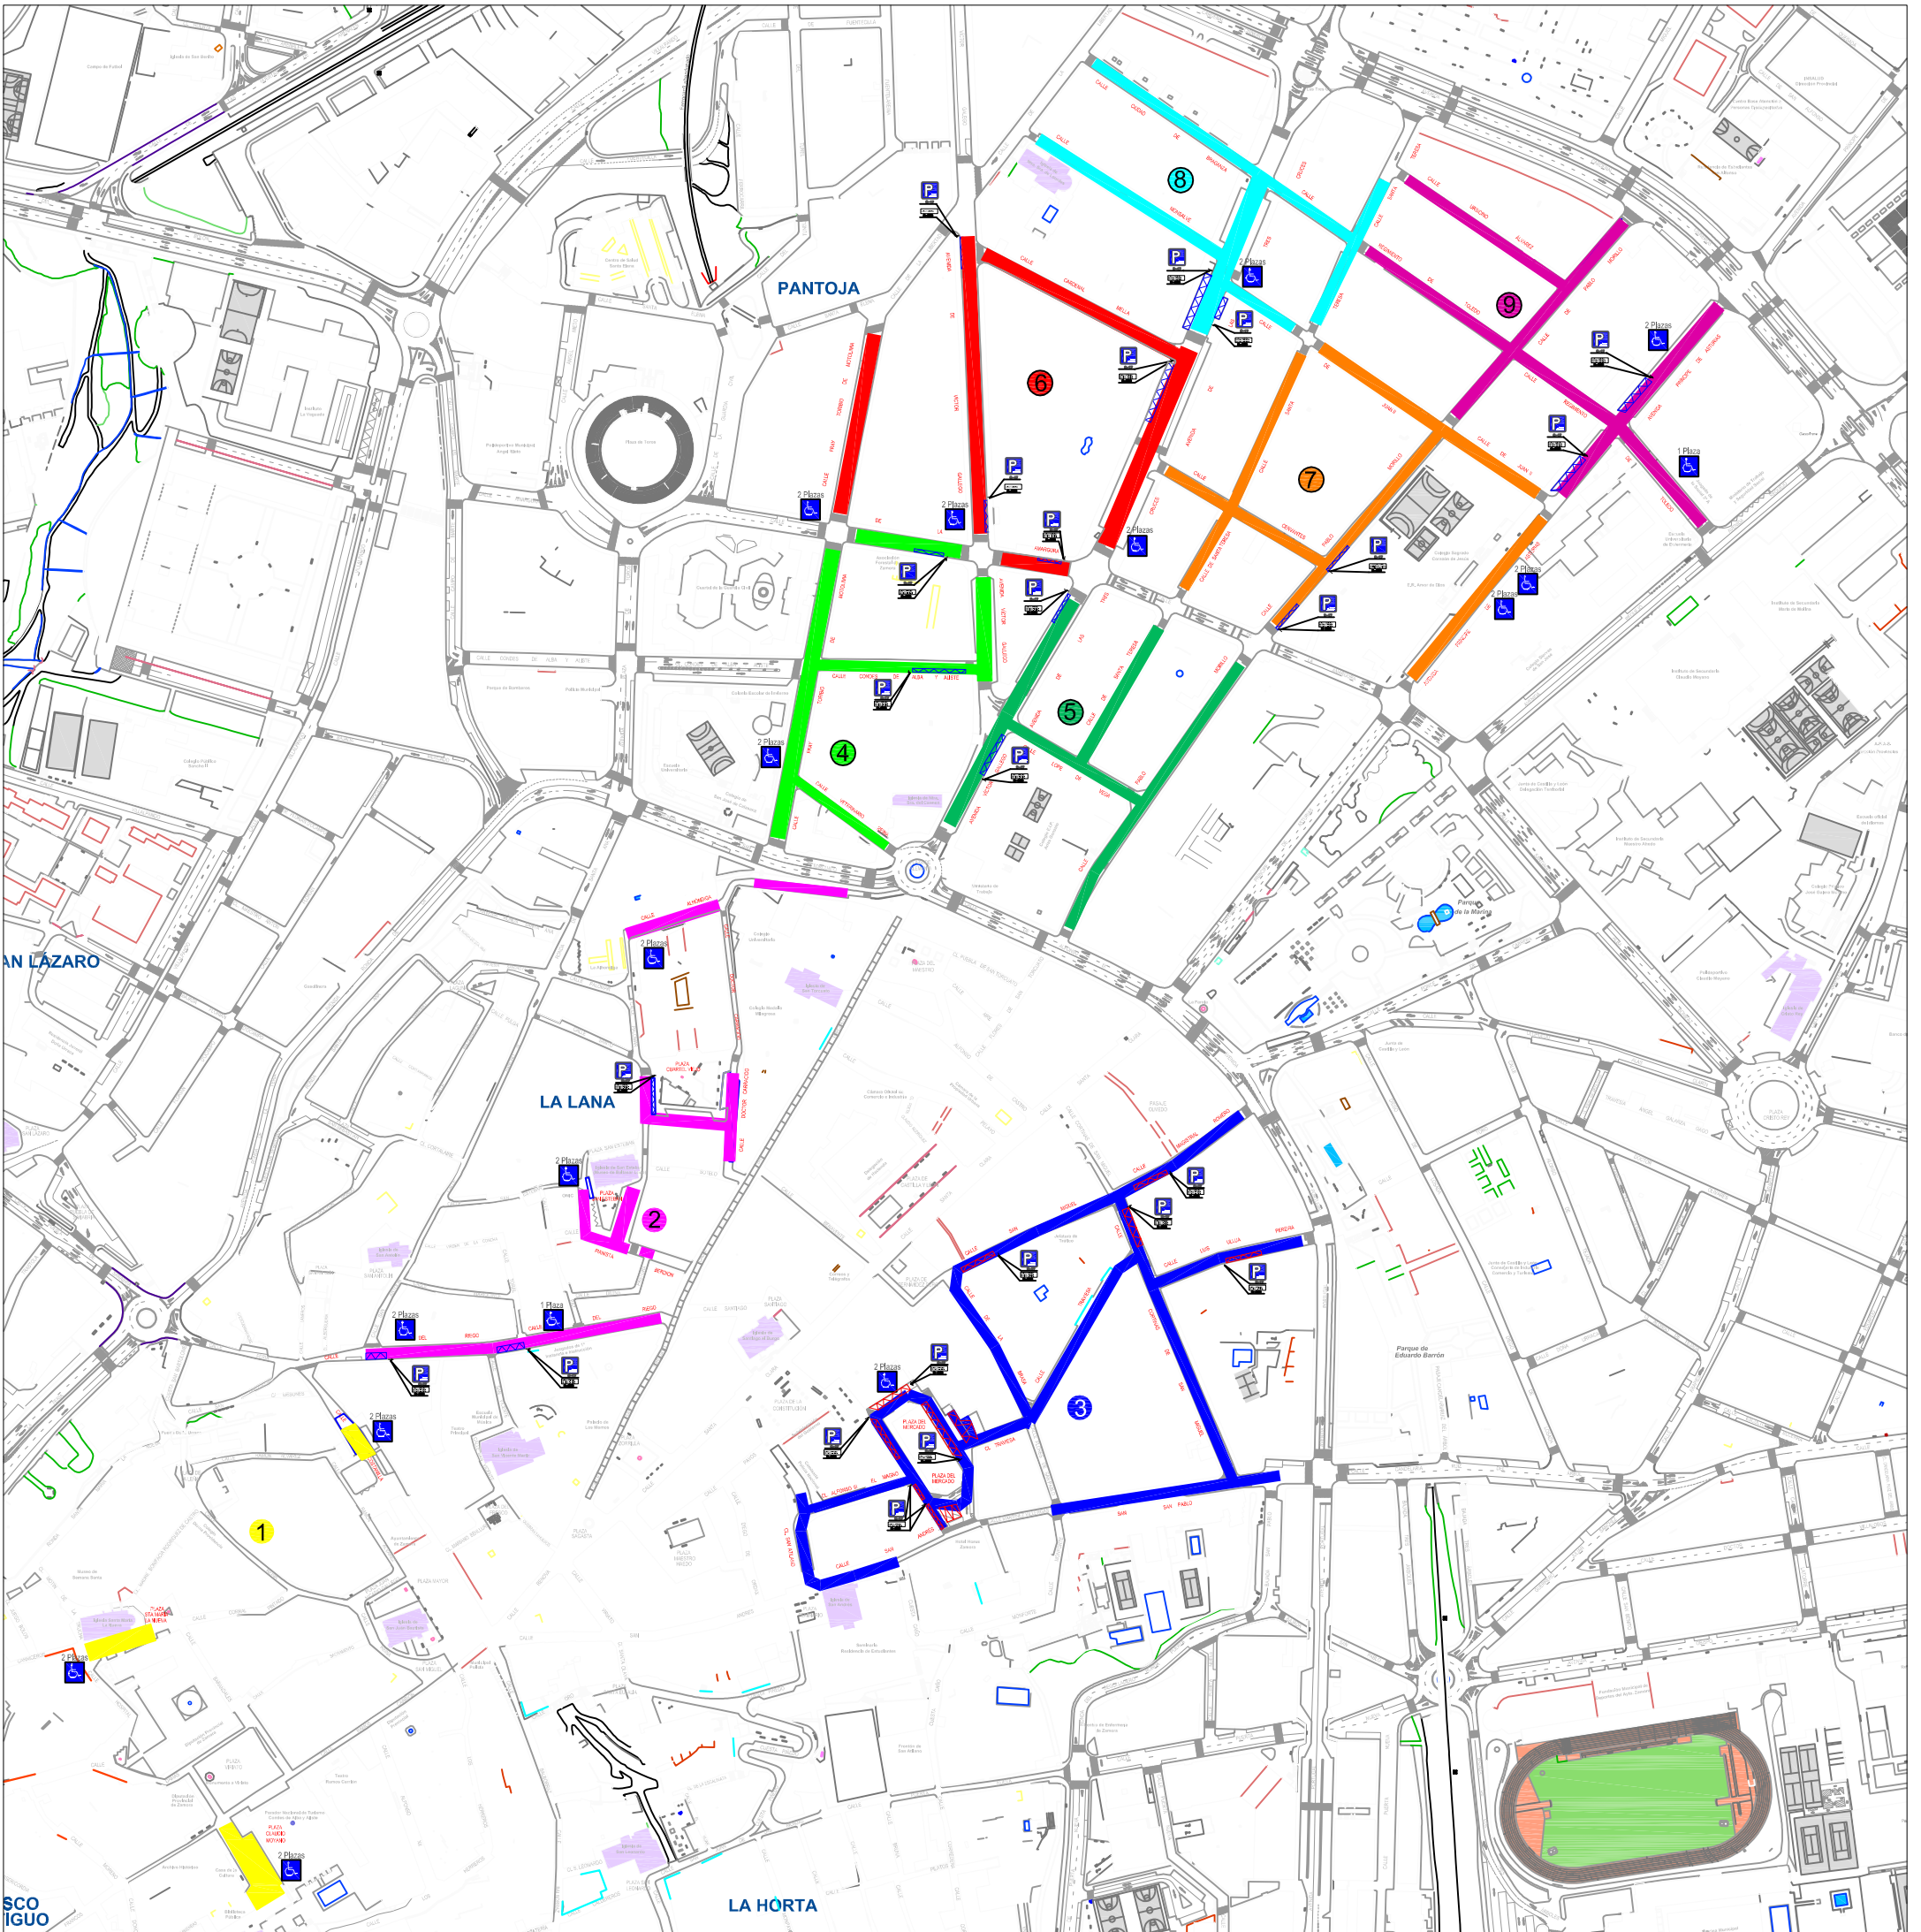

EXCMO. AYUNTAMIENTO DE ZAMORA
POLICIA MUNICIPAL

ZONAS REGULADAS POR LA O.R.A.

LECTURA.

ZONA 1

- Plaza de Claudio Moyano.
- Plaza de Santa María la Nueva.
- Calle Costanilla.

ZONA 2

- Calle del Riego.
- Plaza de San Esteban.
- Plaza del Cuartel Viejo.
- Calle Alhondiga.
- Calle Doctor Carracido.

ZONA 3

- Calle San Atilano.
- Calle San Pablo.
- Calle San Andrés, desde la Cuesta del Caño hasta la Plaza del Seminario.
- Calle Alfonso III El Magno.

ZONA 4

- Plaza del Mercado.
 - Calle Travesía.
 - Calle La Brasa.
 - Calle San Miguel.
 - Calle Magistral Romero.
 - Calle Luis Ulloa Pereira.
 - Calle Cortinas de San Miguel.
- ZONA 4**
- Calle Fray Toribio de Motolína, desde Ronda de San Torcuato hasta la calle Amargura.
 - Calle Veterinario Reina.
 - Calle Condes de Alba y Aliste, desde calle Fray Toribio de Motolína hasta la Avda. Víctor Gallego.
 - Avda. Víctor Gallego, desde la calle Condes de Alba y Aliste hasta la calle Amargura.
 - Calle Amargura, desde la Avda. Víctor Gallego hasta la calle Fray Toribio de Motolína.

ZONA 5

- Avda. Víctor Gallego, desde Plaza de Alemania hasta calle Lope de Vega.
- Avda. Tres Cruces, desde calle Lope de Vega hasta calle Amargura.
- Calle Lope de Vega.
- Calle Pablo Morillo, desde Avda. Alfonso IX hasta calle Amargura.
- Calle Santa Teresa, desde calle Lope de Vega hasta calle Amargura.

ZONA 7

- Calle Cervantes.
- Calle Santa Teresa, desde calle Amargura hasta la calle Juan II.
- Calle Pablo Morillo, desde calle Amargura hasta calle Juan II.
- Avda. Príncipe de Asturias, desde la calle Amargura hasta la calle Juan II.
- Calle Juan II, desde Avda. Príncipe de Asturias hasta calle Santa Teresa.